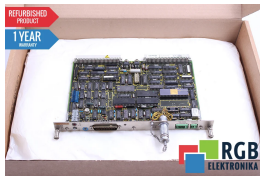

6FX1110-7AB01 GE.548107.0002.00 SIROTEC RCM SINUMERIK SIEMENS ID1082

Używany SIEMENS 6FX1110-7AB01
Sprzęt przetestowany i wyczyszczony.
24 miesiące gwarancji
Dedykowany kurier
Wysyłka w 24h

DANE TECHNICZNE

PRODUCENT	SIEMENS
MODEL	6FX1110-7AB01
KATEGORIA	Moduły rozszerzeń
WAGA [KG]	0.48
WYSOKOŚĆ [CM]	20.0
DŁUGOŚĆ [CM]	26.5
SZEROKOŚĆ [CM]	2.5

WSPARCIE DOSTĘPNE 24/7
[+48 71 750 09 78](tel:+48717500978)

NAPISZ DO NAS
info@rgbelektronika.pl